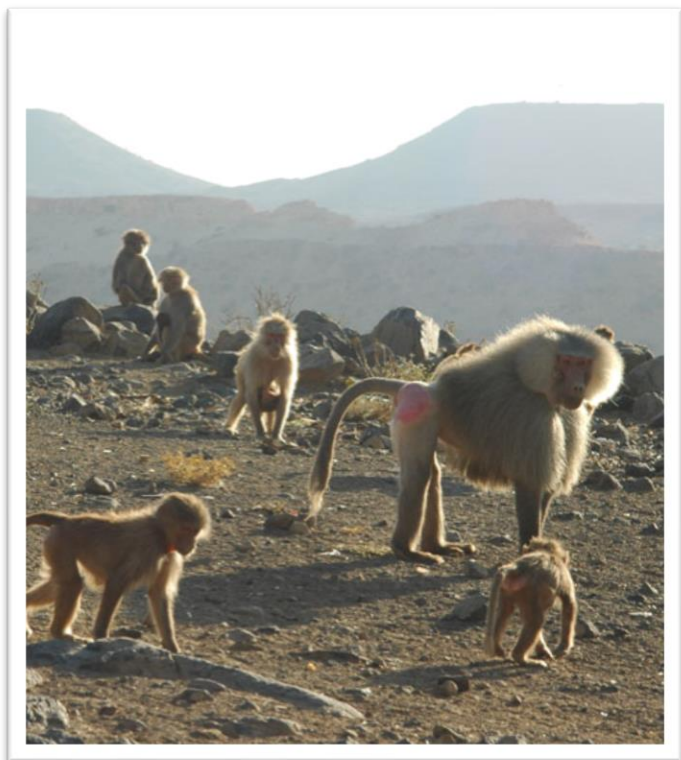

Les animaux d'Arabie-Saoudite

Le loup d'Arabie

Il est une sous espèce de la famille du Loup gris. Plus petit, il est un animal essentiellement nocturne.

Fiche d'identité :

- Classe : Mammifère
- Nom scientifique : *Canis lupus arabs*
- Famille : Canidé
- Régime alimentaire : Carnivore
- Localisation : Péninsule arabique

Le dromadaire

Cet animal de la même famille que le chameau est taillé pour la vie dans le désert. Il peut survivre sans boire pendant 2 à 3 semaines en saison chaud.

Fiche d'identité :

- Classe : Mammifère
- Nom scientifique : *Camelus dromedarius*
- Famille : Camélidés
- Régime alimentaire : herbivore
- Localisation : Péninsule arabique, Afrique.

Le Pur Sang Arabe

Une des races les plus pures de tous les chevaux. Le Pur Sang Arabe est le cheval des bédouins du désert par excellence. Il est rapide et endurant.

Fiche d'identité :

- Classe : Mammifère
- Nom scientifique : *Equus caballus*
- Famille : *Equidés*
- Régime alimentaire : *herbivore*
- Localisation : *originaire du Moyen-orient*

Le babouin

Il vit en groupe hiérarchisé de plusieurs individus et vivent dans les montagnes rocheuses d'Arabie.

Fiche d'identité :

- Classe : Mammifère
- Nom scientifique : *Papio hamadryas*
- Famille : *Primate*
- Régime alimentaire : *omnivore*
- Localisation : *Péninsule arabique, Afrique.*